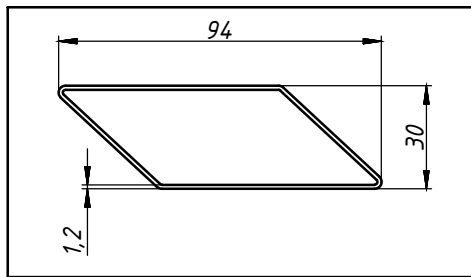

# Zaunsystem Trapezschild

Anzahl Lamellen  
22 Stück

Anzahl Lamellen  
13 Stück